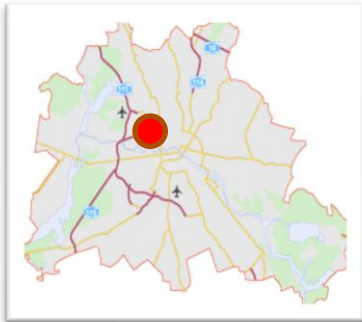

Anfahrtsbeschreibung

alogis AG
Alt-Moabit 90B
10559 Berlin
Tel.: +49 (30) 43658-0

So finden Sie zu uns...

Aus Richtung Norden oder Osten:

- Fahren Sie von der A10 (nördlicher Berliner Ring) auf die A 111.
- Bleiben Sie auf der A 111 bis zum Dreieck Charlottenburg, dort fahren Sie auf die Stadtautobahn Nordring (A 100) bis zur Ausfahrt Beusselstraße.
- Folgen Sie der Beusselstraße in Richtung Süden und biegen Sie links in die Kaiserin-Augusta-Allee ein.
- An der nächsten Kreuzung fahren Sie weiter geradeaus und gelangen auf die Straße Alt-Moabit, nach ca. 1 km kreuzt die Stromstraße, rechts sehen Sie nun das Areal Focus-Teleport.
- Benutzen Sie die Haupt-Einfahrt Alt-Moabit 94, um auf das Gelände zu gelangen.