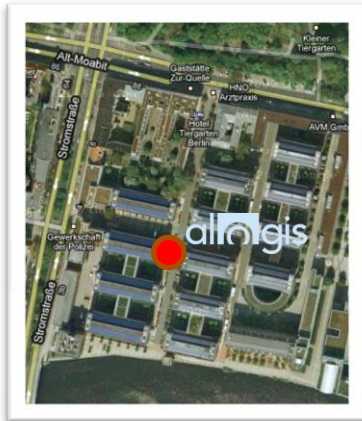

Anfahrtsbeschreibung

alogis AG
Alt-Moabit 90B
10559 Berlin
Tel.: +49 (30) 43658-0

So finden Sie zu uns...

Aus Richtung Norden oder Osten:

- Fahren Sie von der A10 (nördlicher Berliner Ring) auf die A 111.
- Bleiben Sie auf der A 111 bis zum Dreieck Charlottenburg, dort fahren Sie auf die Stadtautobahn Nordring (A 100) bis zur Ausfahrt Beusselstraße.
- Folgen Sie der Beusselstraße in Richtung Süden und biegen Sie links in die Kaiserin-Augusta-Allee ein.
- An der nächsten Kreuzung fahren Sie weiter geradeaus und gelangen auf die Straße Alt-Moabit, nach ca. 1 km kreuzt die Stromstraße, rechts sehen Sie nun das Areal Focus-Teleport.
- Benutzen Sie die Haupt-Einfahrt Alt-Moabit 94, um auf das Gelände zu gelangen.