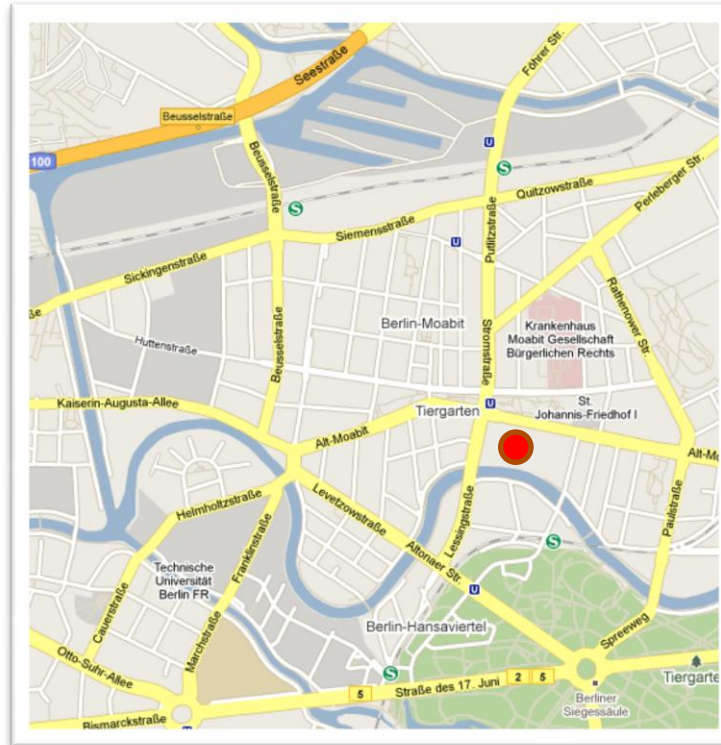

Anfahrtsbeschreibung

alogis AG
Alt-Moabit 90B
10559 Berlin
Tel.: +49 (30) 43658-0

So finden Sie zu uns...

Aus Richtung Norden oder Osten:

- Fahren Sie von der A10 (nördlicher Berliner Ring) auf die A 111.
- Bleiben Sie auf der A 111 bis zum Dreieck Charlottenburg, dort fahren Sie auf die Stadtautobahn Nordring (A 100) bis zur Ausfahrt Beusselstraße.
- Folgen Sie der Beusselstraße in Richtung Süden und biegen Sie links in die Kaiserin-Augusta-Allee ein.
- An der nächsten Kreuzung fahren Sie weiter geradeaus und gelangen auf die Straße Alt-Moabit, nach ca. 1 km kreuzt die Stromstraße, rechts sehen Sie nun das Areal Focus-Teleport.
- Benutzen Sie die Haupt-Einfahrt Alt-Moabit 94, um auf das Gelände zu gelangen.